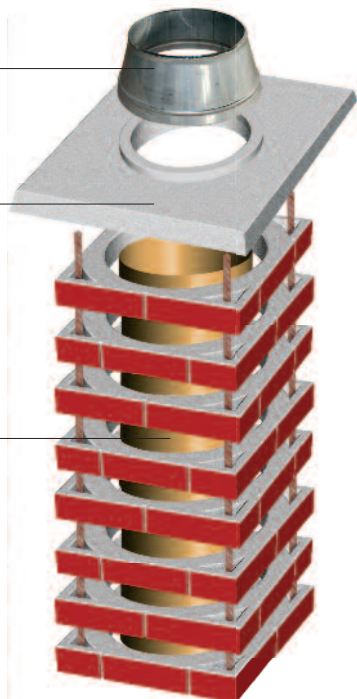

# ROZPADÁVA SA VÁM KOMÍN? MÁME PRE VÁS RIEŠENIE

Spoločnosť QATRO s. r. o. Spišská Nová Ves prichádza na stavebnícky trh s novinkou, ktorá môže vyriešiť problémy starých rozpadávajúcich sa a z požiarného hľadiska nebezpečných komínov. Naša spoločnosť ako jediná na Slovensku ponúka špeciálny šamotový prechodový kus zo štvorcového prierezu 150 x 150 mm aký má väčšina starých murovaných komínov, na prierez kruhový s priemerom 180 mm.

Rekonštrukcia starého komína sa môže urobiť dvoma spôsobmi. Starý poškodený komín sa zbúra a postaví sa úplne nový. V prípade, že komínové teleso je až po strechu zdravé, nepoškodené a iba nadstrešná časť je zvetralá je možné použiť naše nové konštrukčné riešenie. Riešenie spočíva v tom, že poškodená časť komína sa rozbíja a pomocou špeciálnej prechodovej tvarovky sa zo štvorcového prierezu plynulé prejde do kruhového a potom až do potrebnej výšky sa postaví nová časť komína. Nová časť sa môže postaviť z komponentov klasického komínového systému QATRO, alebo komínové tvarovky vonkajšieho plášťa možno nahradiť segmentmi Qatro plus. Tieto segmenty sú vyrobené z prefarbeného vysokopevnostného betónu imitujúce tehlové murivo a zaručujúce životnosť nového komína na dlhé desaťročia.

krycí kónus

betónová krycia doska

šamotová vložka

#### Špeciálna prechodová tvárnica

- umožňuje plynulý prechod zo starej murovanej časti komína štvorcového prierezu, do kruhového šamotového priechodu s rozmermi 180 a 200 mm.

• NOVINKA NA SLOVENSKOM TRHU • • • NOVINKA NA SLOVENSKOM TRHU •